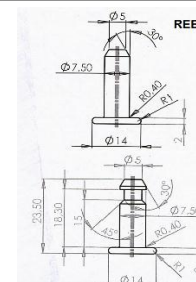

REBITES, PARAFUSOS E PEÇAS ESPECIAIS CONFORME ESPECIFICAÇÕES